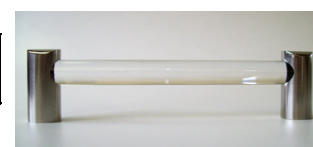

mm size	Teilg. distance	Kristall crystal <i>clear</i>	Farben colours <i>clear</i>	Edelfarben fine colours <i>clear</i>	Kristall crystal <i>frosted</i>	Farben colours <i>frosted</i>	Edelfarben fine colours <i>frosted</i>	Art.Nr. art.no.	Bezeichnung descr.
h46 x 116	96	1.434,84 €			1.495,79 €			11969	Rod dia.16mm / INOX pol. base
h46 x 148	128	1.592,67 €			1.661,07 €				Rod dia.16mm / INOX pol. base