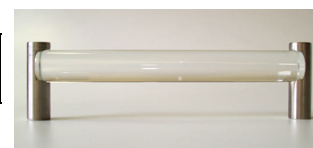

mm size	Teilg. distance	Kristall crystal <i>clear</i>	Farben colours <i>clear</i>	Edelfarben fine colours <i>clear</i>	Kristall crystal <i>frosted</i>	Farben colours <i>frosted</i>	Edelfarben fine colours <i>frosted</i>	Art.Nr. art.no.	Bezeichnung descr.
h46 x 116	96	862,21 €			922,88 €			11968	Rod dia.18mm / INOX base
h46 x 148	128	957,72 €			1.025,62 €				Rod dia.18mm / INOX base