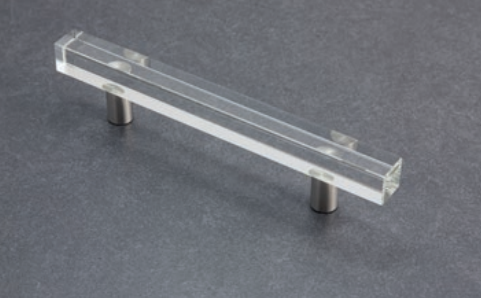

**SCHÖBEL
KRISTALL**

 MADE
 IN
 GERMANY

Alles – das Glas, die Edelstahlsockel, ja auch der Kleber und selbst die Verpackung – alles und noch immer: **MADE IN GERMANY**. Seit über 75 Jahren produzieren wir schon in Warmensteinach im Fichtelgebirge/Nordostbayern. Das macht uns stolz!

Schon seit Mitte der 90er Jahre unser Klassiker im dekorativen Möbelbeslag:

UNSERE GLASSTANGENGRIFFE

im Durchmesser 18, 20 oder 25 mm – mit gebürsteten Edelstahlsockeln und auch dank Frontenschutz spannungsfrei zu montieren, und äusserst haltbar verklebt. Umfangreiche Tests belegen dies.