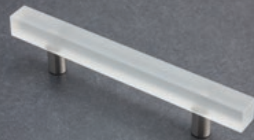

Unsere Standardmaße sind:

G in mm	Ø in mm	BA in mm
136	18	96
168	18	128
180	18	128
184	20	160
200	18	128
200	18	160
236	18	160
236	18	192
264	18	192