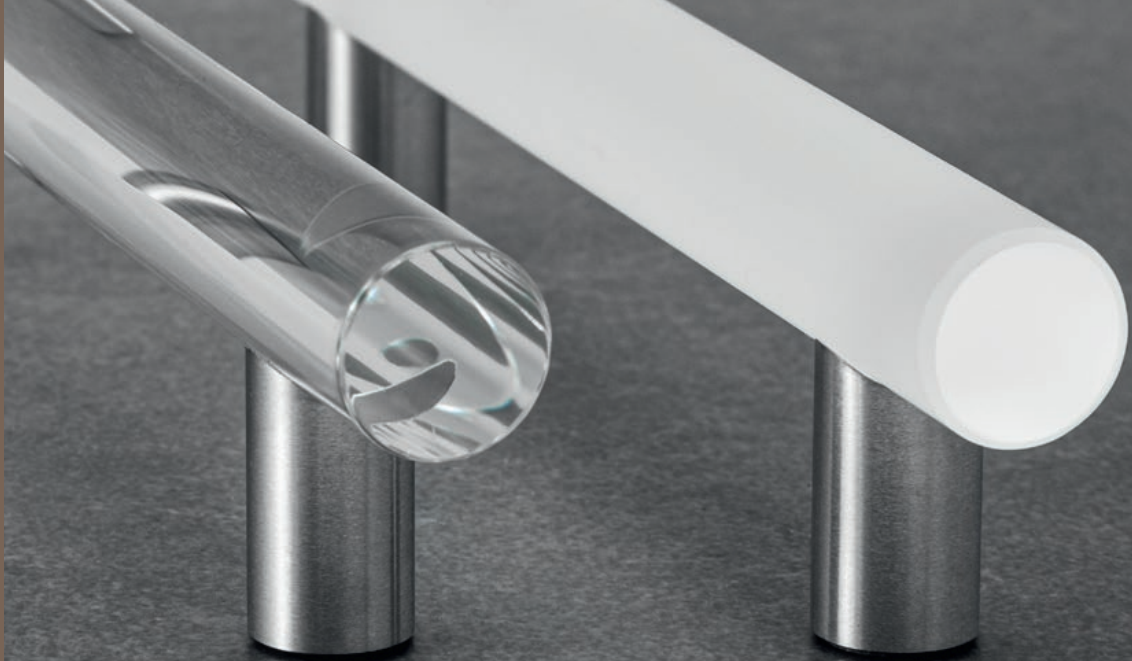

**SCHÖBEL
KRISTALL**

 MADE
 IN
 GERMANY

Alles – das Glas, die Edelstahlsockel, ja auch der Kleber und selbst die Verpackung – alles und noch immer: **MADE IN GERMANY**. Seit über 75 Jahren produzieren wir schon in Warmensteinach im Fichtelgebirge/Nordostbayern. Das macht uns stolz!

Schon seit Mitte der 90er Jahre unser Klassiker im dekorativen Möbelbeslag:

UNSERE GLASSTANGENGRIFFE

im Durchmesser 18, 20 oder 25 mm – mit gebürsteten Edelstahlsockeln und auch dank Frontenschutz spannungsfrei zu montieren, und äusserst haltbar verklebt. Umfangreiche Tests belegen dies.