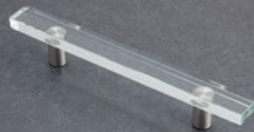

Unsere Standardmaße sind:

G in mm	Ø in mm	BA in mm
136	18	96
168	18	128
180	18	128
184	20	160
200	18	128
200	18	160
236	18	160
236	18	192
264	18	192